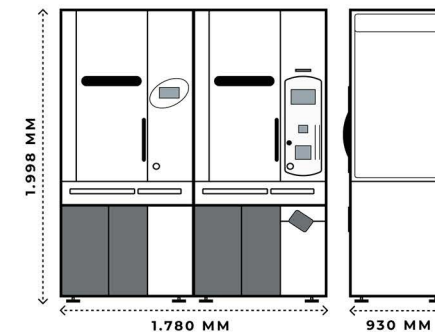

Proud Neo 532

Muito à frente em tecnologia de alta qualidade

Velocidade de preparação: 60 sacos / min

Deteção de comprimidos: sensor fotoelétrico

Distribuição de comprimidos: centro

Impressão na bolsa: tamanho de letra livre, desenho livre, horizontal / vertical

Tamanho da bolsa: standard (70 mm de largura x 60, 70, 76, 80, 90 mm de comprimento)

Recipientes Mod. 266: 266(LM). Mod. 304: 304(M).

Recipientes Mod. 343: 266(LM), 77(LM). Mod. 400: 304(M), 56(M), 40(S)

Recipientes Mod. 532: 532 (LM) Main: 266, Double Cylinder: 266

DTA: 63 sacos/espacos

Consumo 260/330: 800VA (MAX)

Consumo 336/406: 1.000 VA (MAX)

Consumo 502: 1.500 VA (MAX)

Fonte de alimentação: AC 100~230V ±10% 50/60Hz

Dimensões: 890 x 930 x 1.998 mm

Dimensões: 1.291 x 930 x 1.998 mm

Dimensões: 1.780 x 930 x 1.998 mm