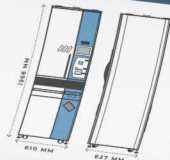

610 x 627 x 1968 mm