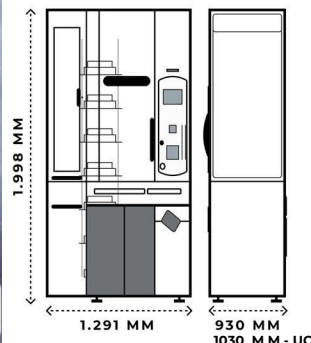

Proud Neo 343 / 400

Economia de trabalho