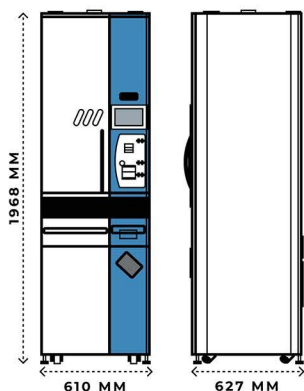

Litrea 112 canisters

A solução perfeita para pequenas e médias farmácias

Litrea 136

A tecnologia que agiliza efetivamente o seu trabalho

Cores

Opcionais

As três cores apresentam-se como calmas e ajudam o seu LitreaIII a combinar com o seu ambiente.

112 referências

Capacidade

136 referências

- ✓ referências Velocidade de preparação: 60 sacos / min
- ✓ Detecção de comprimidos: sensor fotoelétrico
- ✓ Distribuição dos comprimidos: central
- ✓ Impressão na bolsa: tamanho de letra livre, desenho livre, horizontal / vertical, 4 cores opcional / vertical, 4 cores opcional
- ✓ Tamanho da bolsa: 60 / 70 / 76 / 80 / 90 mm comprimento x 70mm de largura
- ✓ Material da bolsa: celofane e poliéster
- ✓ Identificação do recipiente: RFID
- ✓ Recipientes: 112 (tamanho M) expansíveis para mais 24 recipientes (tamanhoM)
- ✓ Pesquisa no recipiente: número do recipiente, nome dos comprimidos, código de barras, código de barras comprimidos, código de barras
- ✓ Recarga manual de comprimidos: 48 bolsas / tempo
- ✓ Mensagem de voz: erro e aviso Consumo: 860VA (MAX)
- ✓ Fonte de alimentação: AC 120/220/230/240 ± 10V. 50/60 Hz

"Azul-marinho"
chique e luxuoso

"vermelho-vinho"
profundo

"Verde menta"
fresco

610 x 627 x 1968 mm

Dimensões

775 x 627 x 1979 mm