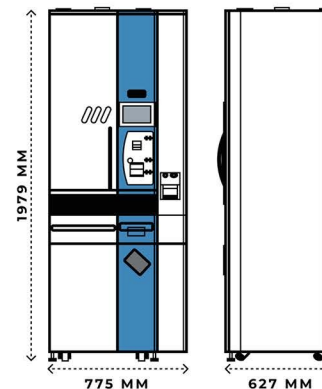

Litrea 112 canisters

A solução perfeita para pequenas e médias farmácias

Litrea 136

A tecnologia que agiliza efetivamente o seu trabalho

Cores

Opcionais

As três cores apresentam-se como calmas e ajudam o seu LitreaIII a combinar com o seu ambiente.

112 referências

Capacidade

136 referências

- ✓ referências Velocidade de preparação: 60 sacos / min
- ✓ Detecção de comprimidos: sensor fotoelétrico
- ✓ Distribuição dos comprimidos: central
- ✓ Impressão na bolsa: tamanho de letra livre, desenho livre, horizontal / vertical, 4 cores opcional / vertical, 4 cores opcional
- ✓ Tamanho da bolsa: 60 / 70 / 76 / 80 / 90 mm comprimento x 70mm de largura
- ✓ Material da bolsa: celofane e poliéster
- ✓ Identificação do recipiente: RFID
- ✓ Recipientes: 112 (tamanho M) expansíveis para mais 24 recipientes (tamanhoM)
- ✓ Pesquisa no recipiente: número do recipiente, nome dos comprimidos, código de barras, código de barras comprimidos, código de barras
- ✓ Recarga manual de comprimidos: 48 bolsas / tempo
- ✓ Mensagem de voz: erro e aviso Consumo: 860VA (MAX)
- ✓ Fonte de alimentação: AC 120/220/230/240 ± 10V. 50/60 Hz

"Azul-marinho"
chique e luxuoso

"vermelho-vinho"
profundo

"Verde menta"
fresco

610 x 627 x 1968 mm

Dimensões

775 x 627 x 1979 mm