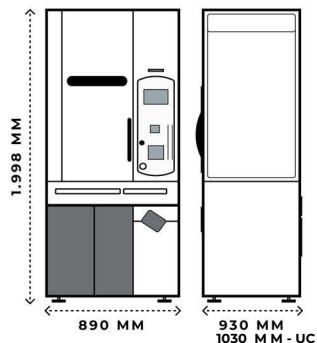

Dimensões: 690 x 930 x 1.998 mm

Dimensões: 1.291 x 930 x 1.998 mm

Dimensões: 1.780 x 930 x 1.998 mm

Litrea 520

A frente em tecnologia de alta qualidade

Dimensões: 1.291 x 930 x 1.998 mm

Dimensões: 1.780 x 930 x 1.998 mm

"Azul-marinho"
chique e luxuoso

"vermelho-vinho"
profundo

"Verde menta"
fresco

610 x 627 x 1968 mm

Dimensões

775 x 627 x 1979 mm

Proud Neo 266 / 304

Gestão da segurança - uma visão vital para o futuro

Impressão na bolsa: tamanho de letra livre, desenho livre, horizontal / vertical

Tamanho da bolsa: standard (70 mm de largura x 60, 70, 76, 80, 90 mm de comprimento)

Recipientes Mod. 266: 266(LM). Mod. 304: 304(M).

Consumo 502: 1.500 VA (MAX)

Fonte de alimentação: AC 100~230V ±10% 50/60Hz

Dimensões: 890 x 930 x 1.998 mm

Dimensões: 1.291 x 930 x 1.998 mm

Dimensões: 1.780 x 930 x 1.998 mm